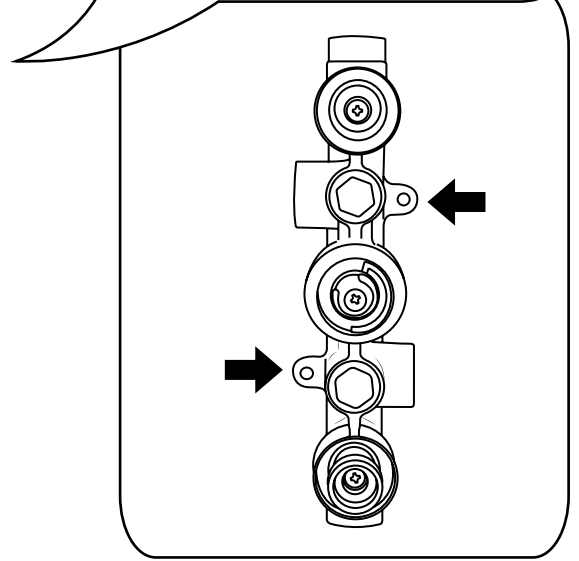

Hudson Reed

Mitigeur de douche 2 sorties

Guide d'installation

Le style peut varier

Installation

Outils nécessaires à l'installation

Pièces fournies:

1