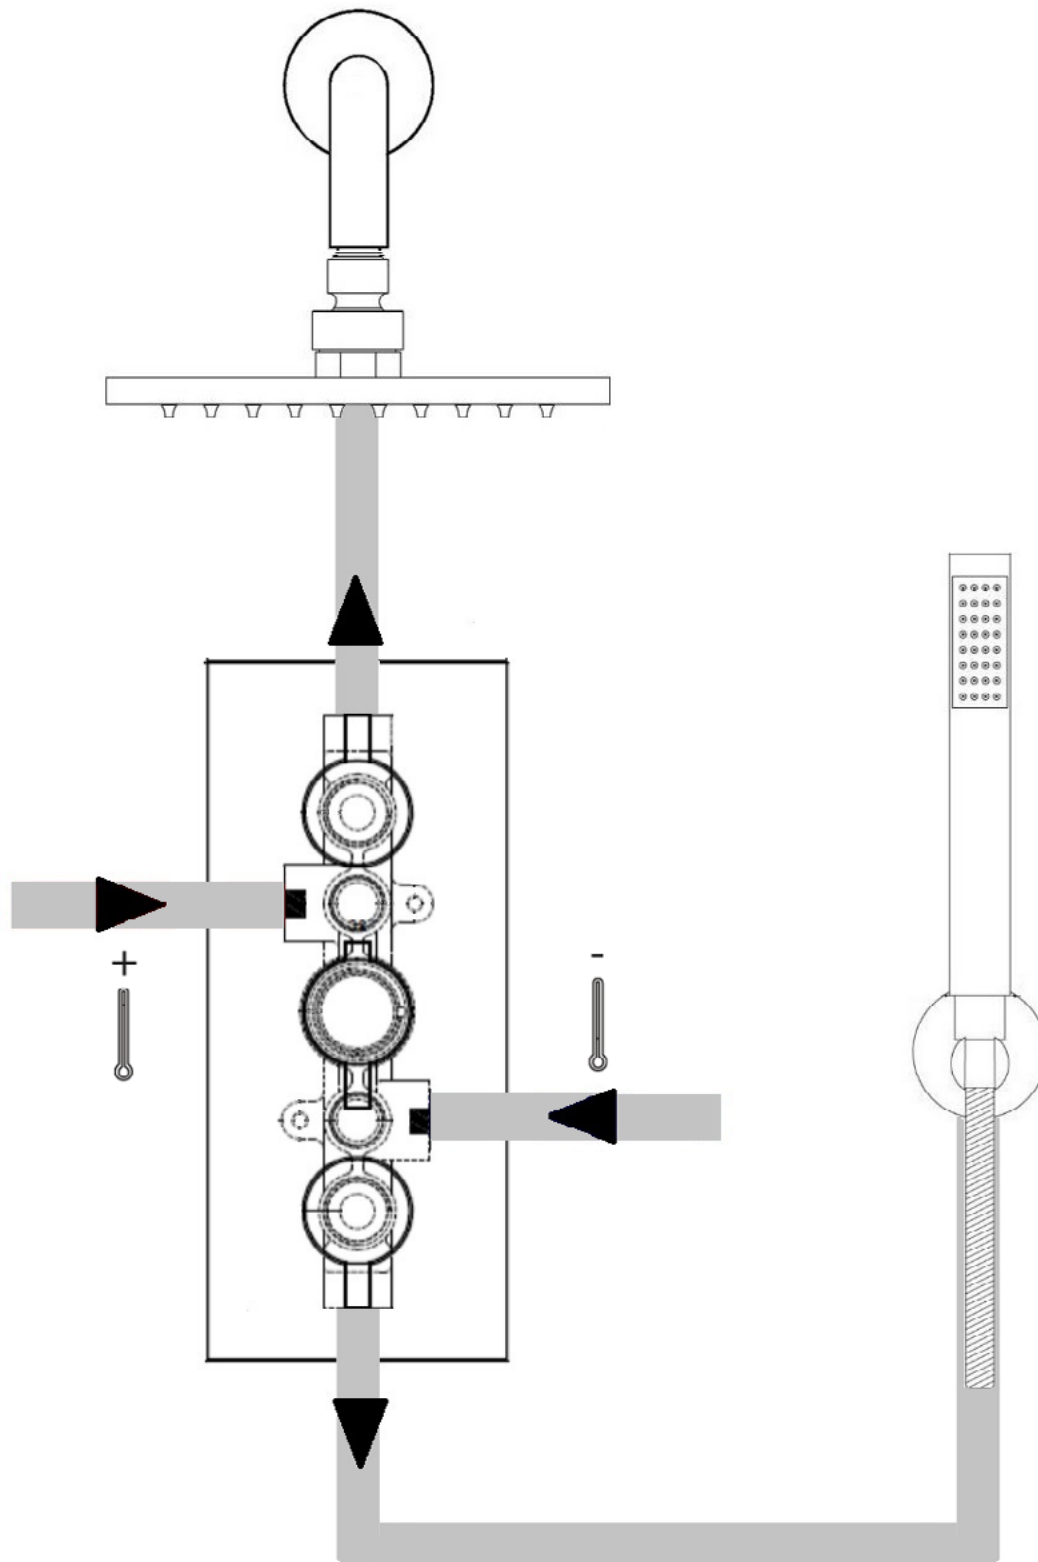

Exemple d'installation

Le style peut varier